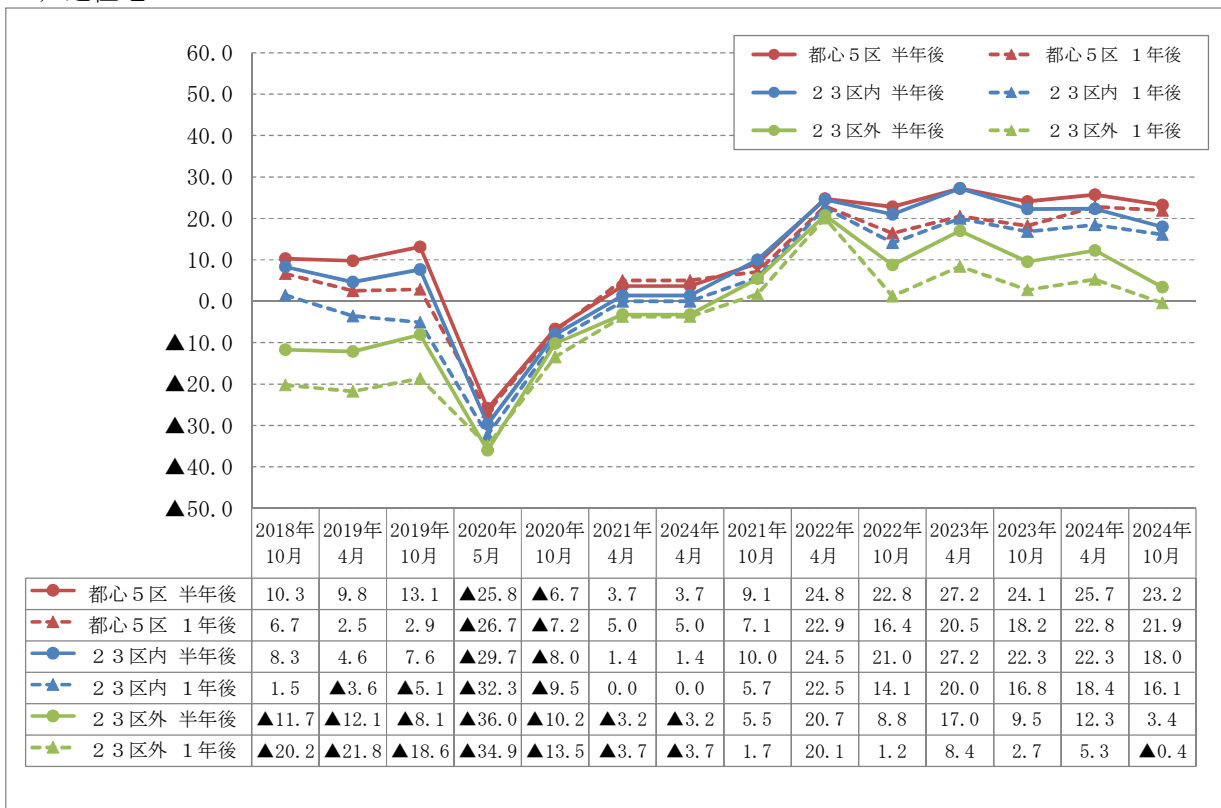

【集計結果の推移・取引件数D I】

■オフィス

■商業

【集計結果の推移・取引件数D I】

■一棟賃貸マンション

■区分所有マンション

【集計結果の推移・取引件数D I】

■戸建住宅

■物流倉庫・工場

【集計結果の推移・取引件数D I】

■ホテル

【集計結果の推移・価格D I】

■オフィス

■商業

【集計結果の推移・価格D I】

■一棟賃貸マンション

■区分所有マンション

【集計結果の推移・価格D I】

■戸建住宅

■物流倉庫・工場

【集計結果の推移・価格D I】

■ホテル

【集計結果の推移・賃料D I】

■オフィス