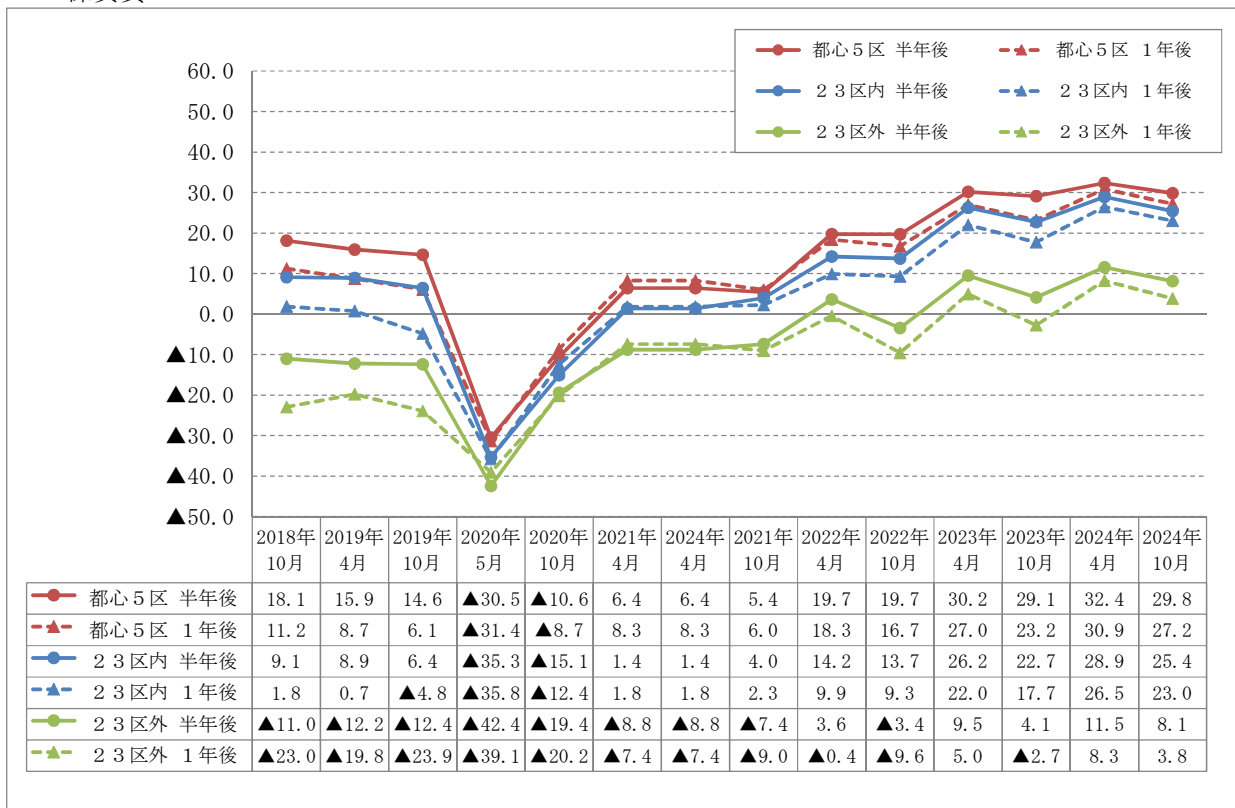

【集計結果の推移・取引件数D I】

■オフィス

■商業

【集計結果の推移・取引件数D I】

■一棟賃貸マンション

■区分所有マンション

【集計結果の推移・取引件数D I】

■戸建住宅

■物流倉庫・工場

【集計結果の推移・取引件数D I】

■ホテル

【集計結果の推移・価格D I】

■オフィス

■商業

【集計結果の推移・価格D I】

■一棟賃貸マンション

■区分所有マンション

【集計結果の推移・価格D I】

■戸建住宅

■物流倉庫・工場

【集計結果の推移・価格D I】

■ホテル

【集計結果の推移・賃料D I】

■オフィス