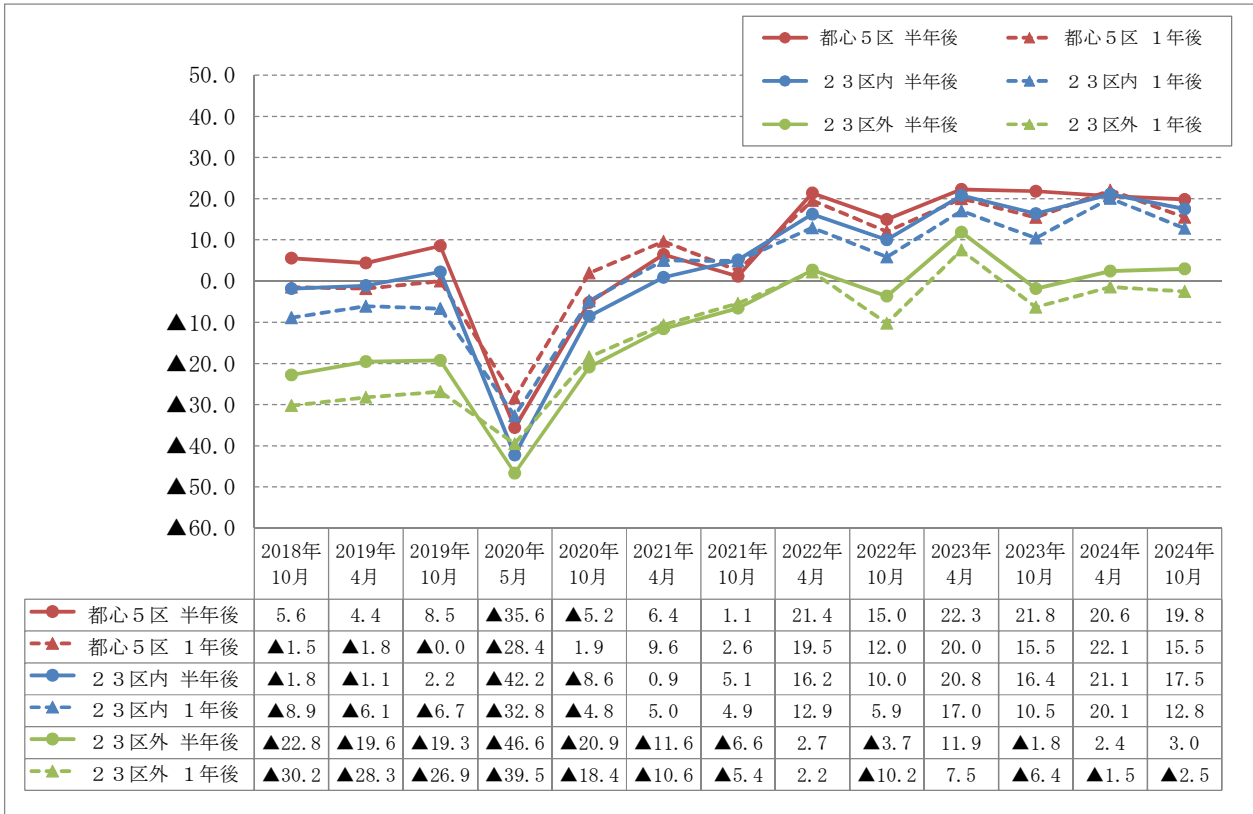

【集計結果の推移・取引件数D I】

■オフィス

■商業

【集計結果の推移・取引件数D I】

■一棟賃貸マンション

■区分所有マンション

【集計結果の推移・取引件数D I】

■戸建住宅

■物流倉庫・工場

【集計結果の推移・取引件数D I】

■ホテル

【集計結果の推移・価格D I】

■オフィス

■商業

【集計結果の推移・価格D I】

■一棟賃貸マンション

■区分所有マンション

【集計結果の推移・価格D I】

■戸建住宅

■物流倉庫・工場

【集計結果の推移・価格D I】

■ホテル

【集計結果の推移・賃料D I】

■オフィス