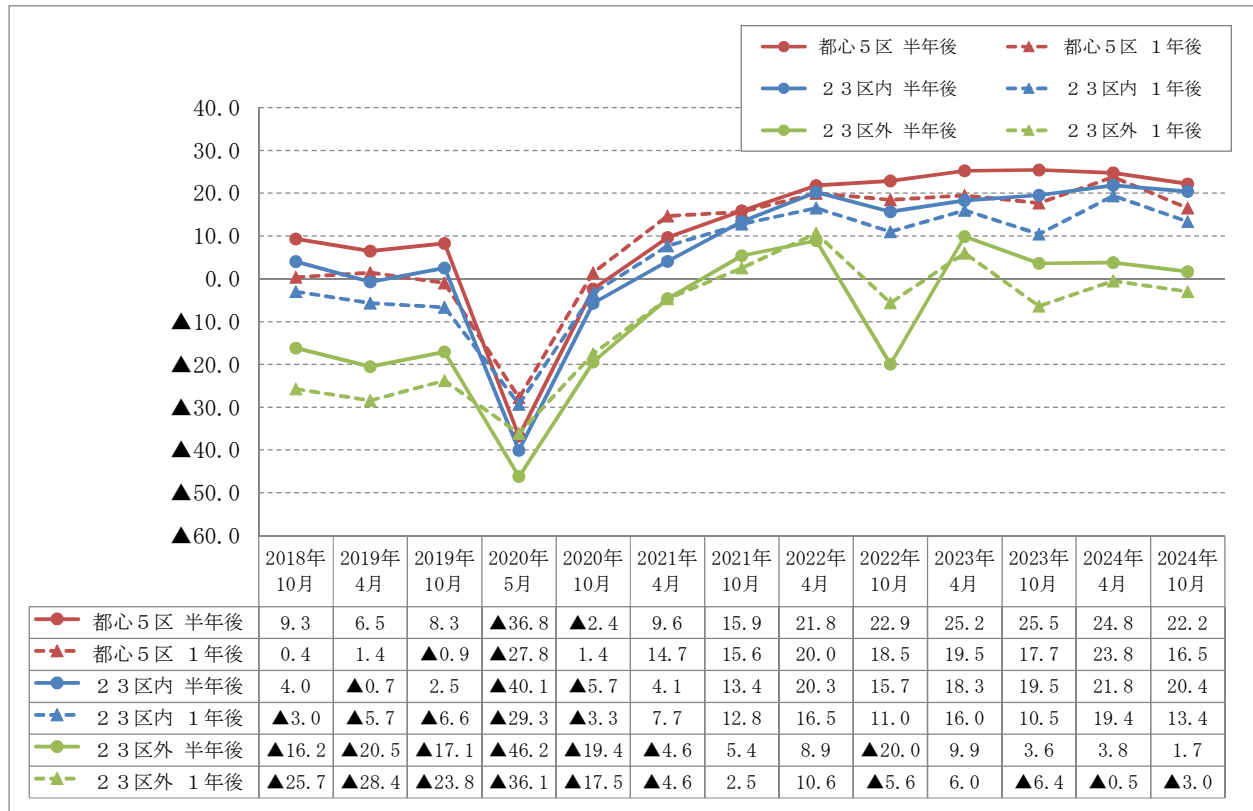

【集計結果の推移・取引件数D I】

■オフィス

■商業

【集計結果の推移・取引件数D I】

■一棟賃貸マンション

■区分所有マンション

【集計結果の推移・取引件数D I】

■戸建住宅

■物流倉庫・工場

【集計結果の推移・取引件数D I】

■ホテル

【集計結果の推移・価格D I】

■オフィス

■商業

【集計結果の推移・価格D I】

■一棟賃貸マンション

■区分所有マンション

【集計結果の推移・価格D I】

■戸建住宅

■物流倉庫・工場

【集計結果の推移・価格D I】

■ホテル

【集計結果の推移・賃料D I】

■オフィス