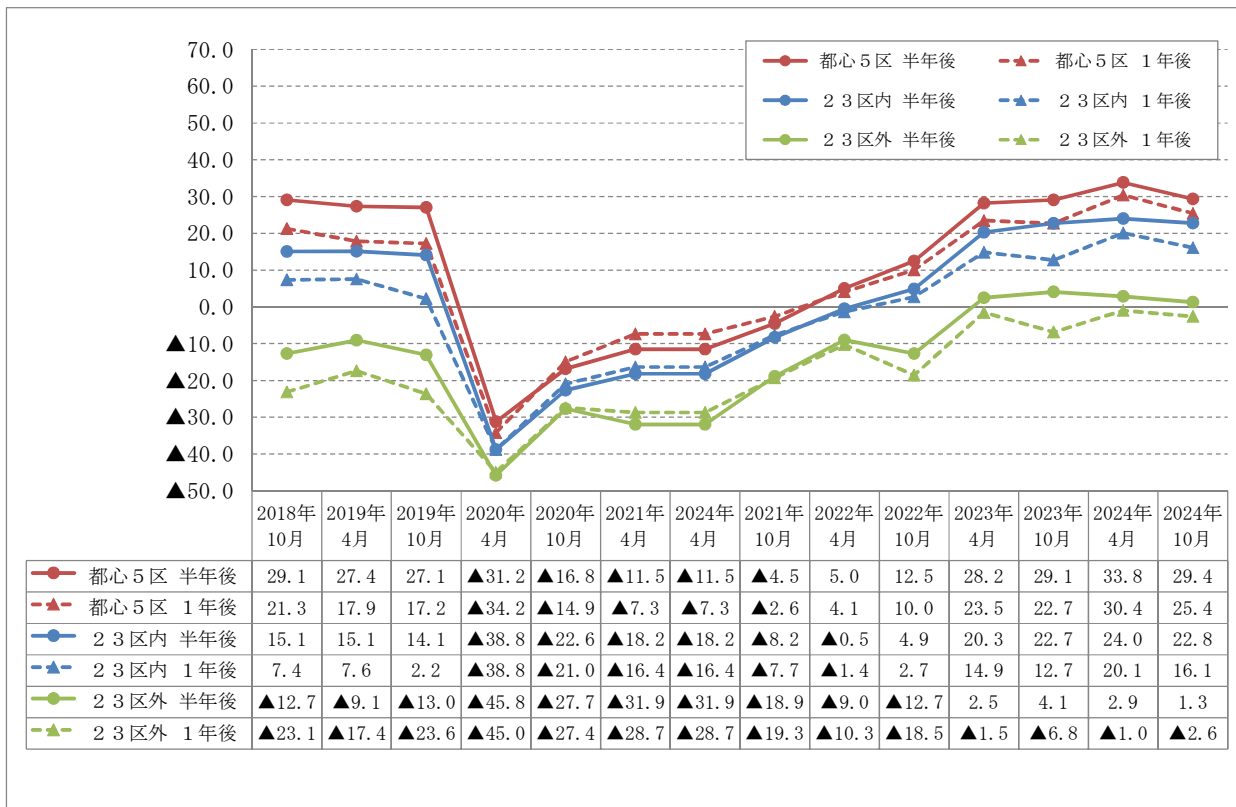

【集計結果の推移・取引件数D I】

■オフィス

■商業

【集計結果の推移・取引件数D I】

■一棟賃貸マンション

■区分所有マンション

【集計結果の推移・取引件数D I】

■戸建住宅

■物流倉庫・工場

【集計結果の推移・取引件数D I】

■ホテル

【集計結果の推移・価格D I】

■オフィス

■商業

【集計結果の推移・価格D I】

■一棟賃貸マンション

■区分所有マンション

【集計結果の推移・価格D I】

■戸建住宅

■物流倉庫・工場

【集計結果の推移・価格D I】

■ホテル

【集計結果の推移・賃料D I】

■オフィス