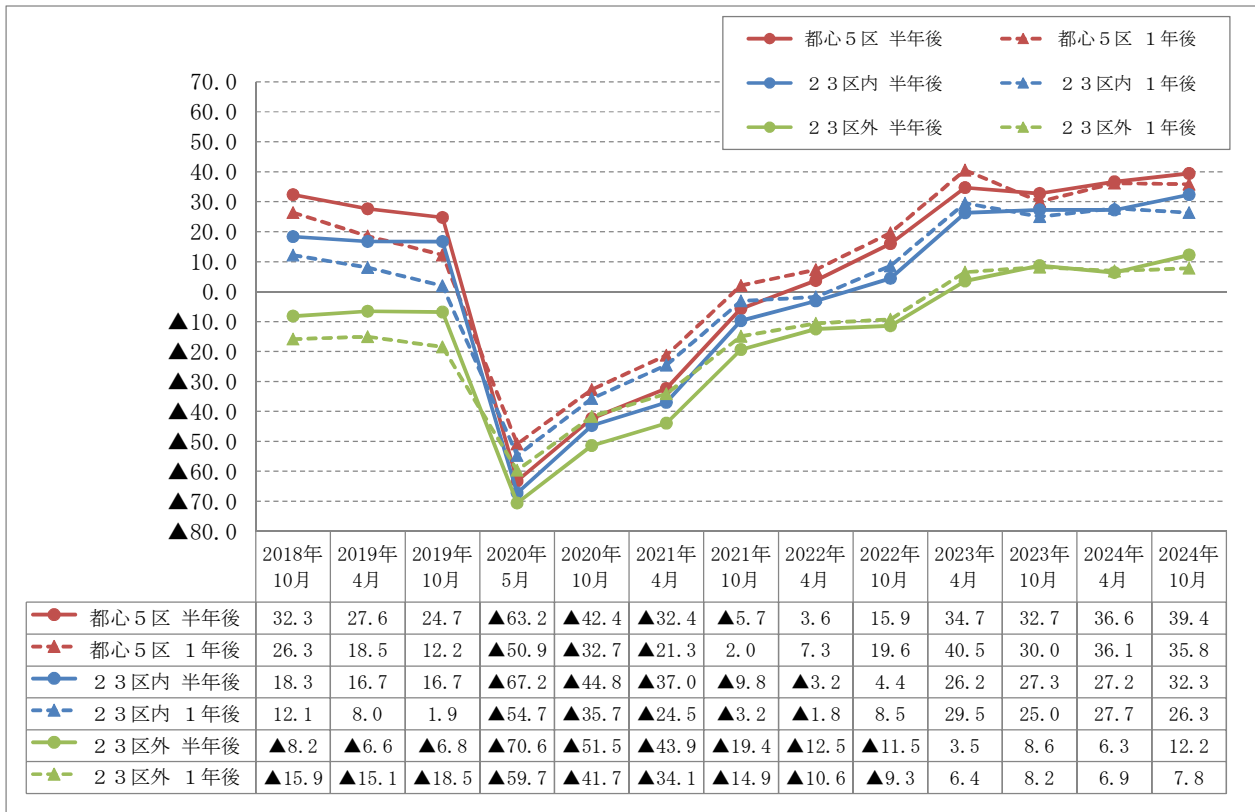

【集計結果の推移・取引件数D I】

■オフィス

■商業

【集計結果の推移・取引件数D I】

■一棟賃貸マンション

■区分所有マンション

【集計結果の推移・取引件数D I】

■戸建住宅

■物流倉庫・工場

【集計結果の推移・取引件数D I】

■ホテル

【集計結果の推移・価格D I】

■オフィス

■商業

【集計結果の推移・価格D I】

■一棟賃貸マンション

■区分所有マンション

【集計結果の推移・価格D I】

■戸建住宅

■物流倉庫・工場

【集計結果の推移・価格D I】

■ホテル

【集計結果の推移・賃料D I】

■オフィス