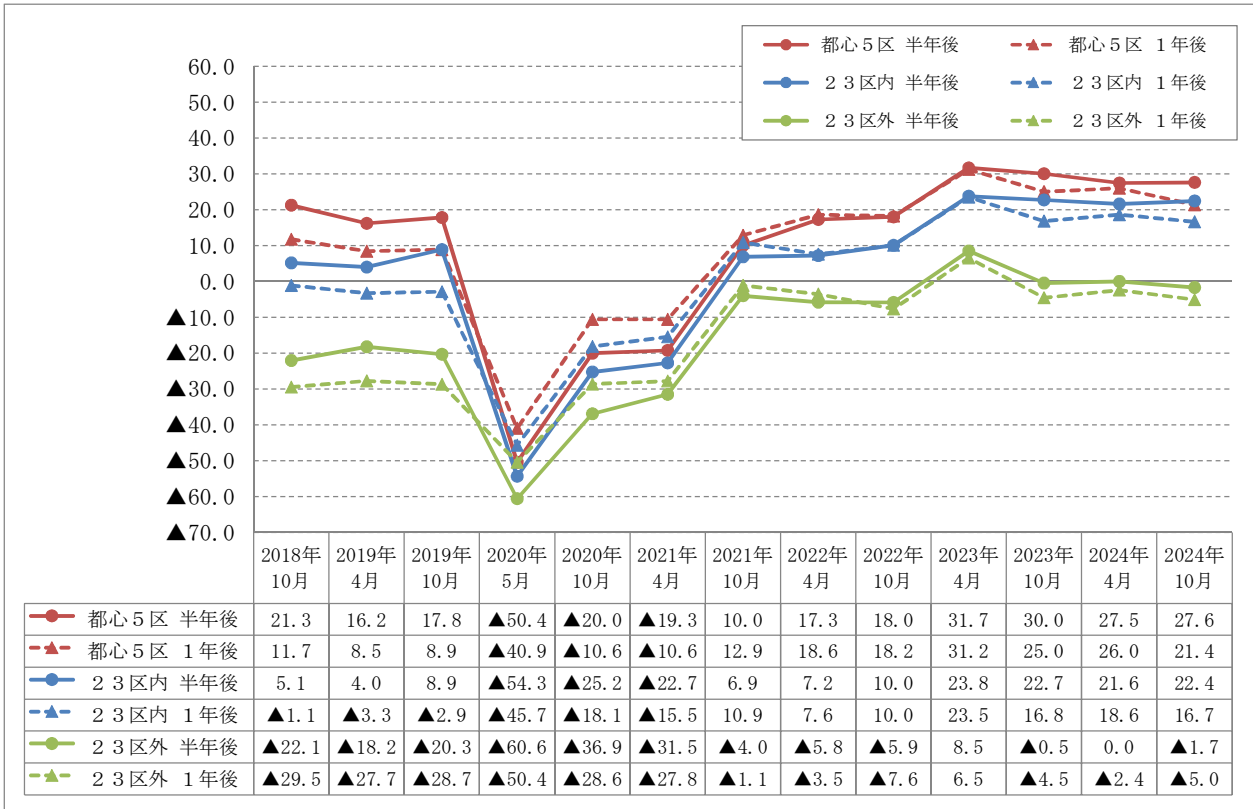

【集計結果の推移・取引件数D I】

■オフィス

■商業

【集計結果の推移・取引件数D I】

■一棟賃貸マンション

■区分所有マンション

【集計結果の推移・取引件数D I】

■戸建住宅

■物流倉庫・工場

【集計結果の推移・取引件数D I】

■ホテル

【集計結果の推移・価格D I】

■オフィス

■商業

【集計結果の推移・価格D I】

■一棟賃貸マンション

■区分所有マンション

【集計結果の推移・価格D I】

■戸建住宅

■物流倉庫・工場

【集計結果の推移・価格D I】

■ホテル

【集計結果の推移・賃料D I】

■オフィス