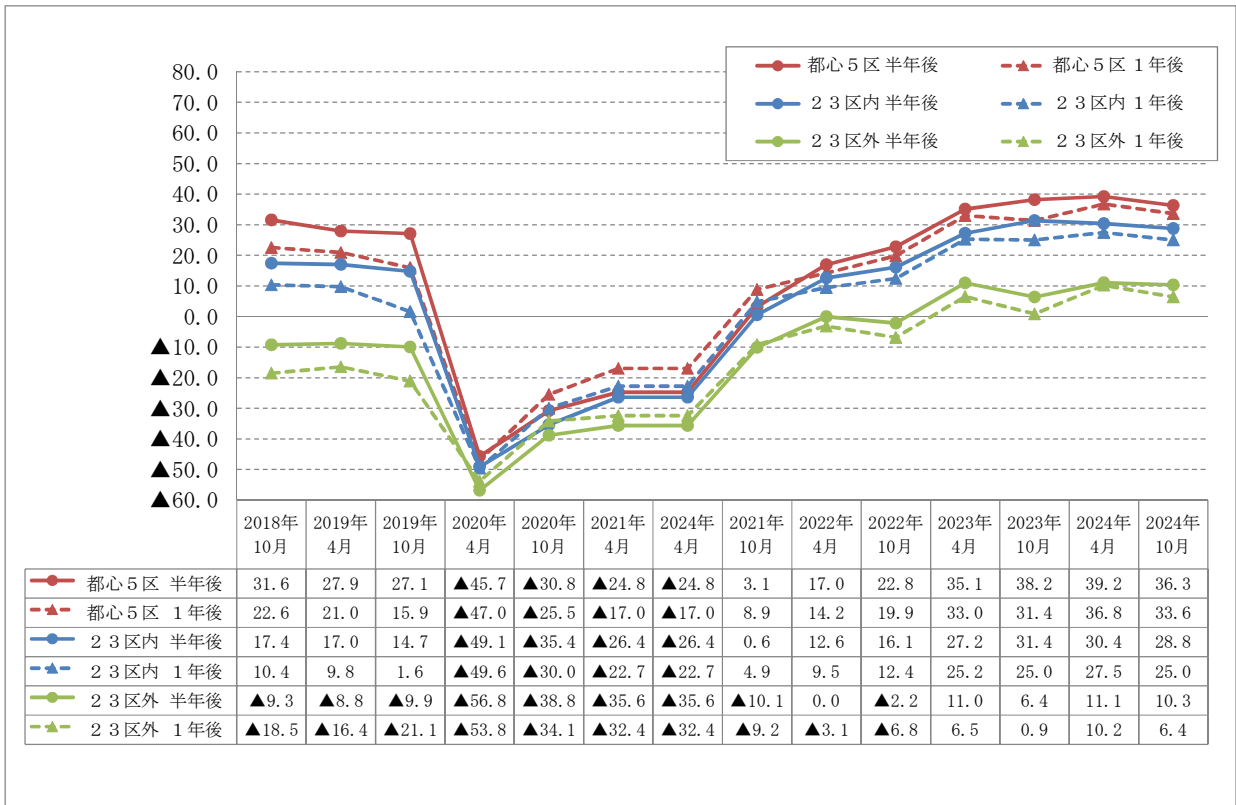

【集計結果の推移・取引件数D I】

■オフィス

■商業

【集計結果の推移・取引件数D I】

■一棟賃貸マンション

■区分所有マンション

【集計結果の推移・取引件数D I】

■戸建住宅

■物流倉庫・工場

【集計結果の推移・取引件数D I】

■ホテル

【集計結果の推移・価格D I】

■オフィス

■商業

【集計結果の推移・価格D I】

■一棟賃貸マンション

■区分所有マンション

【集計結果の推移・価格D I】

■戸建住宅

■物流倉庫・工場

【集計結果の推移・価格D I】

■ホテル

【集計結果の推移・賃料D I】

■オフィス