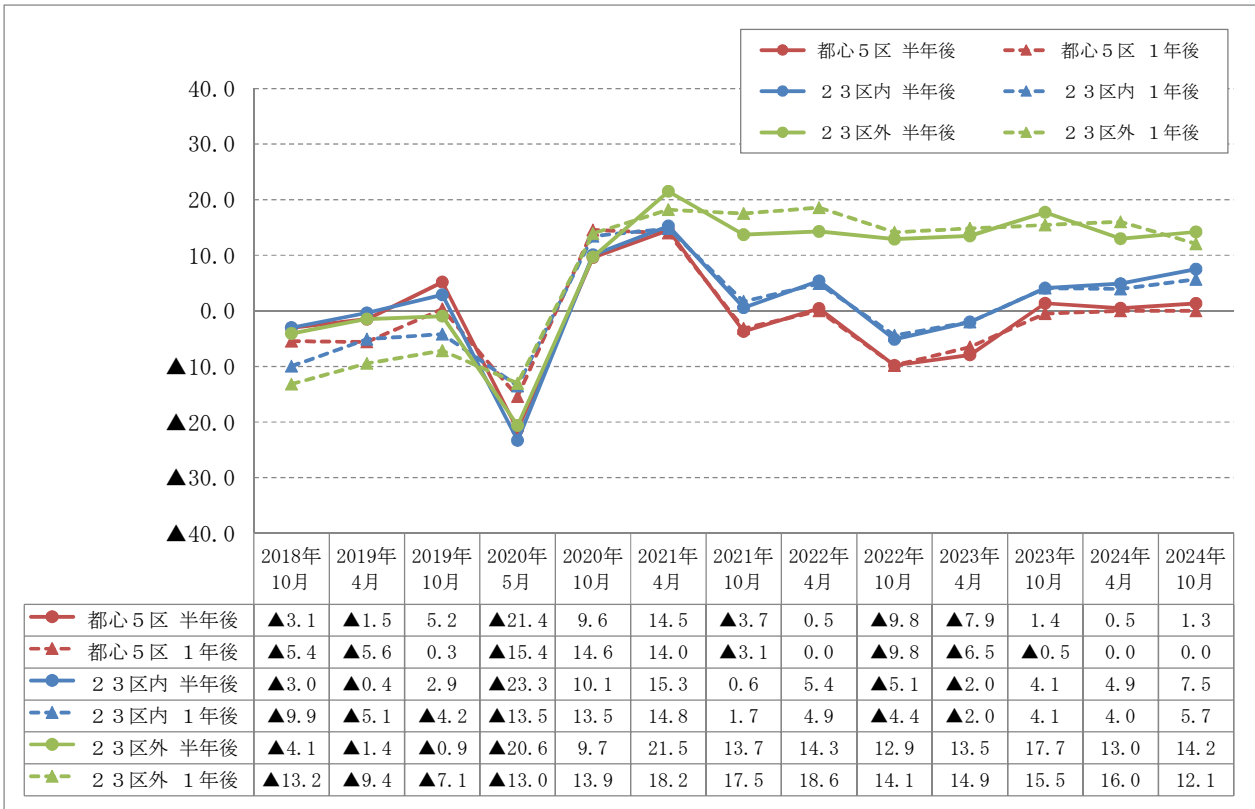

【集計結果の推移・取引件数D I】

■オフィス

■商業

【集計結果の推移・取引件数D I】

■一棟賃貸マンション

■区分所有マンション

【集計結果の推移・取引件数D I】

■戸建住宅

■物流倉庫・工場

【集計結果の推移・取引件数D I】

■ホテル

【集計結果の推移・価格D I】

■オフィス

■商業

【集計結果の推移・価格D I】

■一棟賃貸マンション

■区分所有マンション

【集計結果の推移・価格D I】

■戸建住宅

■物流倉庫・工場

【集計結果の推移・価格D I】

■ホテル

【集計結果の推移・賃料D I】

■オフィス