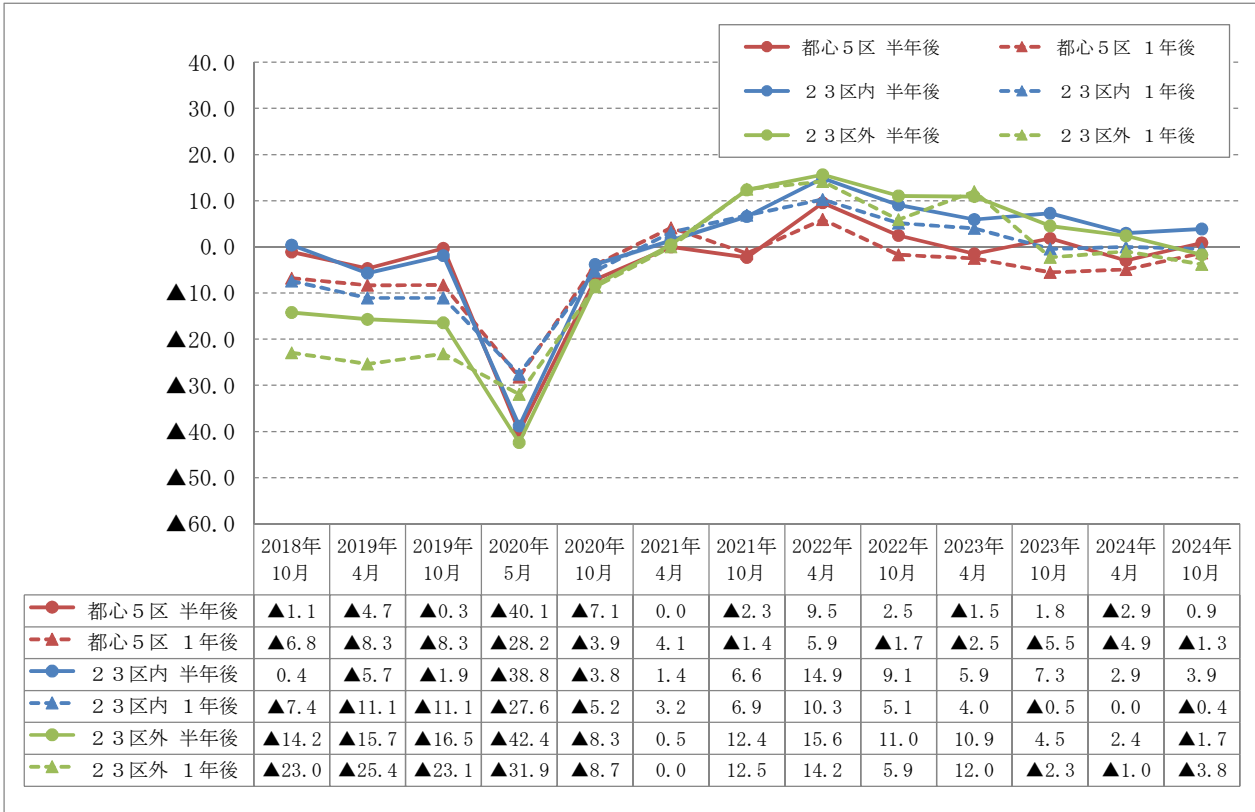

【集計結果の推移・取引件数D I】

■オフィス

■商業

【集計結果の推移・取引件数D I】

■一棟賃貸マンション

■区分所有マンション

【集計結果の推移・取引件数D I】

■戸建住宅

■物流倉庫・工場

【集計結果の推移・取引件数D I】

■ホテル

【集計結果の推移・価格D I】

■オフィス

■商業

【集計結果の推移・価格D I】

■一棟賃貸マンション

■区分所有マンション

【集計結果の推移・価格D I】

■戸建住宅

■物流倉庫・工場

【集計結果の推移・価格D I】

■ホテル

【集計結果の推移・賃料D I】

■オフィス