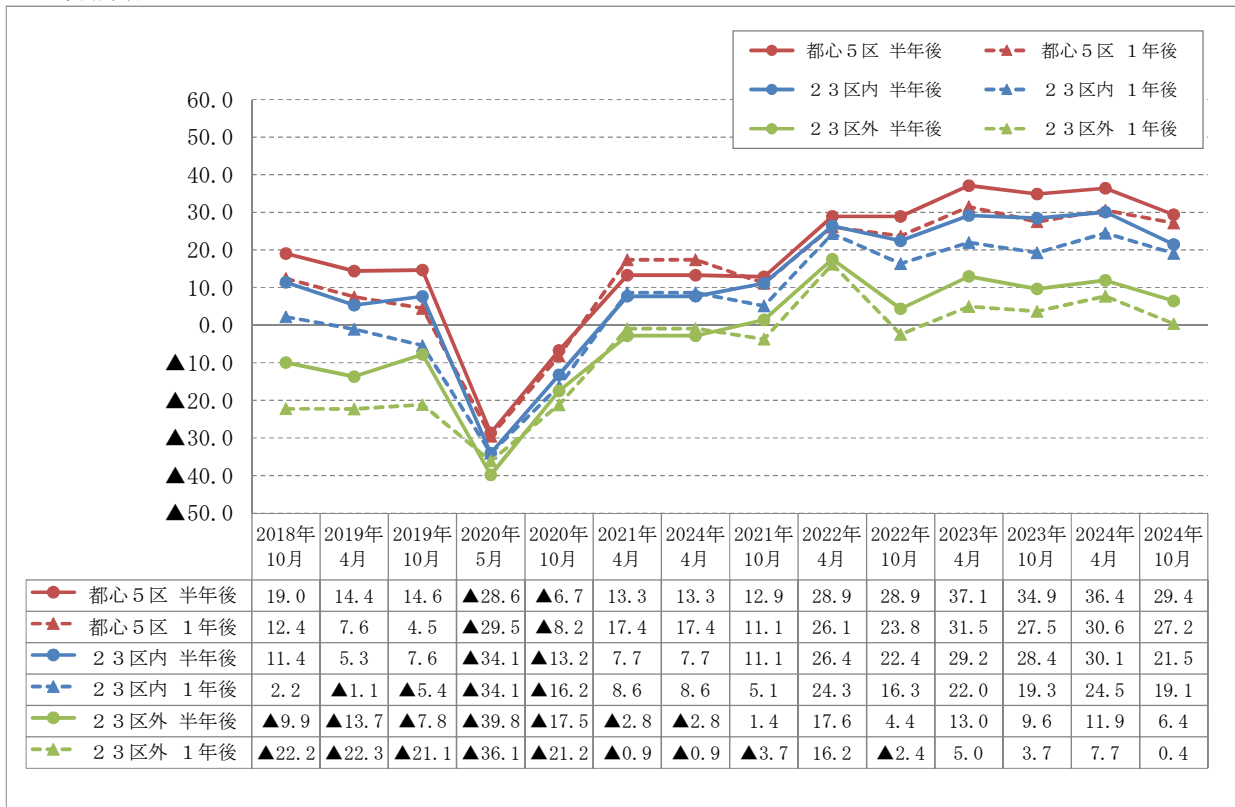

【集計結果の推移・取引件数D I】

■オフィス

■商業

【集計結果の推移・取引件数D I】

■一棟賃貸マンション

■区分所有マンション

【集計結果の推移・取引件数D I】

■戸建住宅

■物流倉庫・工場

【集計結果の推移・取引件数D I】

■ホテル

【集計結果の推移・価格D I】

■オフィス

■商業

【集計結果の推移・価格D I】

■一棟賃貸マンション

■区分所有マンション

【集計結果の推移・価格D I】

■戸建住宅

■物流倉庫・工場

【集計結果の推移・価格D I】

■ホテル

【集計結果の推移・賃料D I】

■オフィス