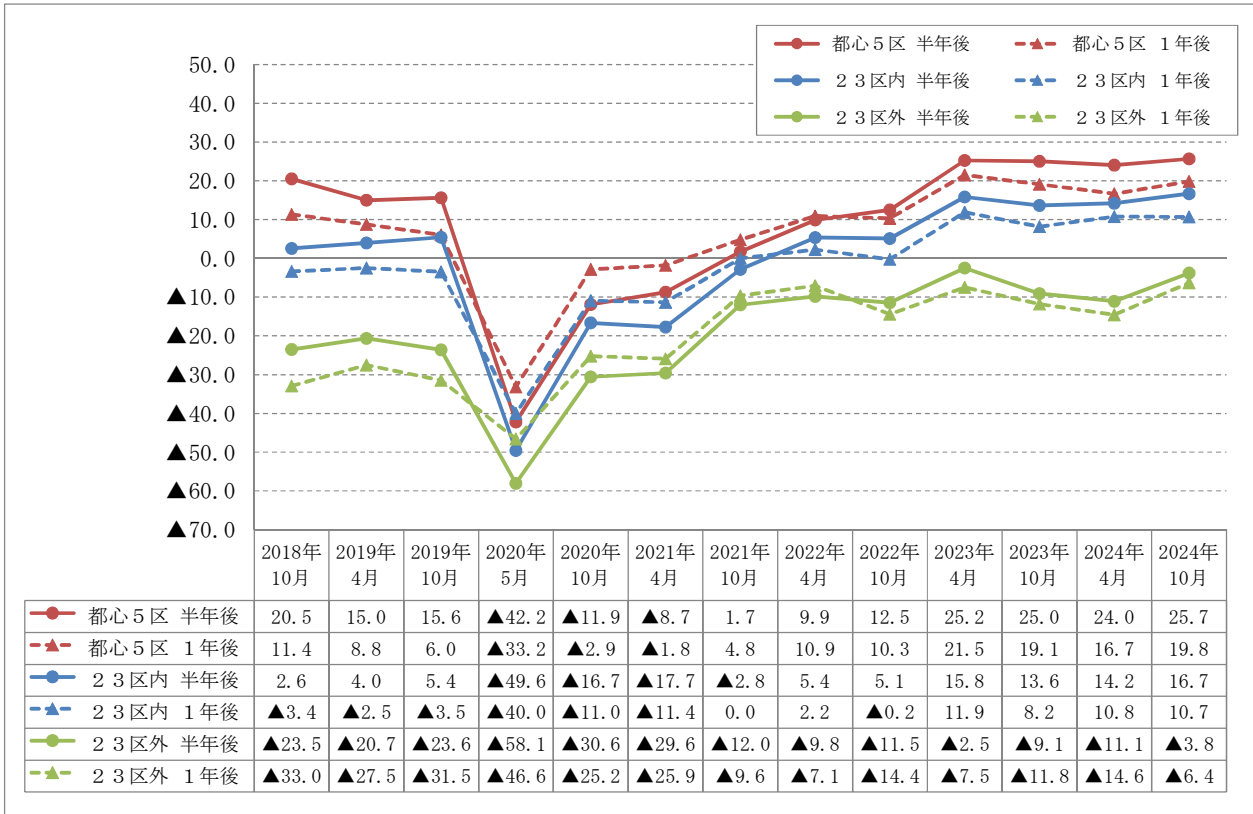

【集計結果の推移・取引件数D I】

■オフィス

■商業

【集計結果の推移・取引件数D I】

■一棟賃貸マンション

■区分所有マンション

【集計結果の推移・取引件数D I】

■戸建住宅

■物流倉庫・工場

【集計結果の推移・取引件数D I】

■ホテル

【集計結果の推移・価格D I】

■オフィス

■商業

【集計結果の推移・価格D I】

■一棟賃貸マンション

■区分所有マンション

【集計結果の推移・価格D I】

■戸建住宅

■物流倉庫・工場

【集計結果の推移・価格D I】

■ホテル

【集計結果の推移・賃料D I】

■オフィス