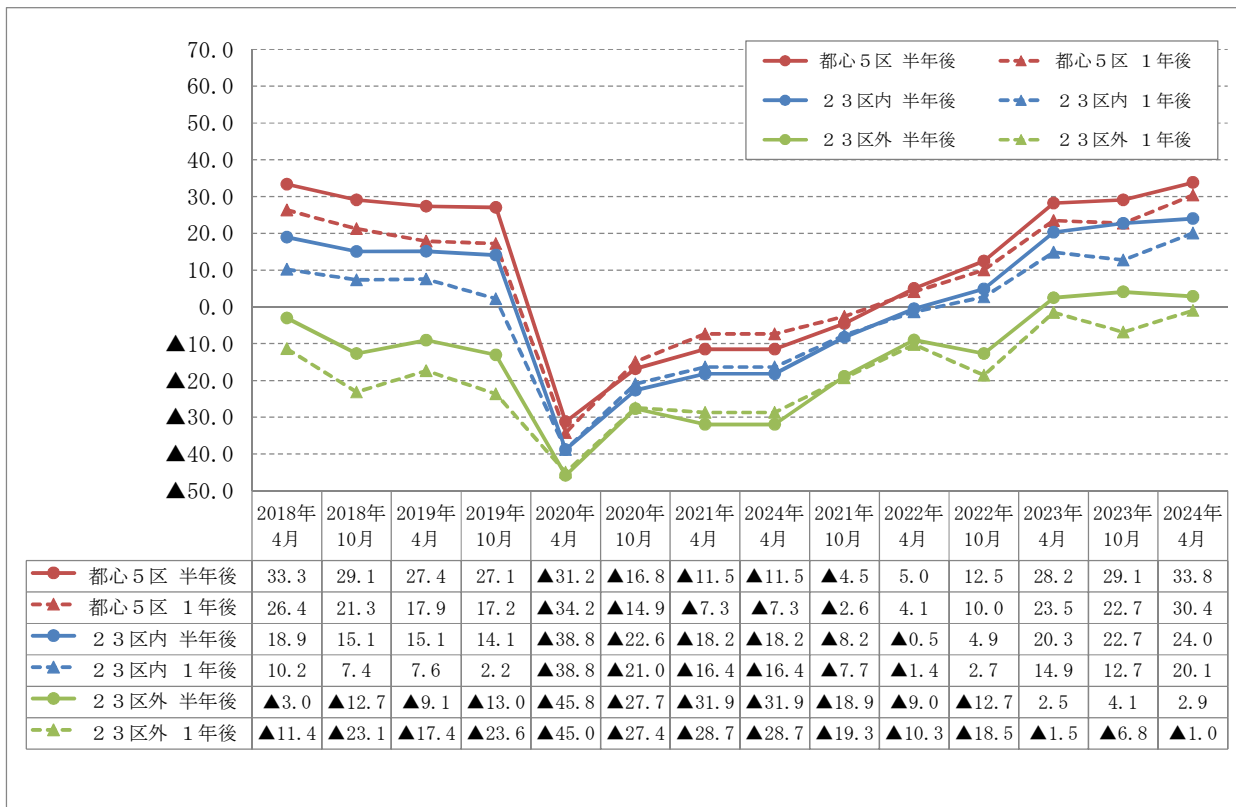

【集計結果の推移・取引件数D I】

■オフィス

■商業

【集計結果の推移・取引件数D I】

■一棟賃貸マンション

■区分所有マンション

【集計結果の推移・取引件数D I】

■戸建住宅

■物流倉庫・工場

【集計結果の推移・取引件数D I】

■ホテル

【集計結果の推移・価格D I】

■オフィス

■商業

【集計結果の推移・価格D I】

■一棟賃貸マンション

■区分所有マンション

【集計結果の推移・価格D I】

■戸建住宅

■物流倉庫・工場

【集計結果の推移・価格D I】

■ホテル

【集計結果の推移・賃料D I】

■オフィス