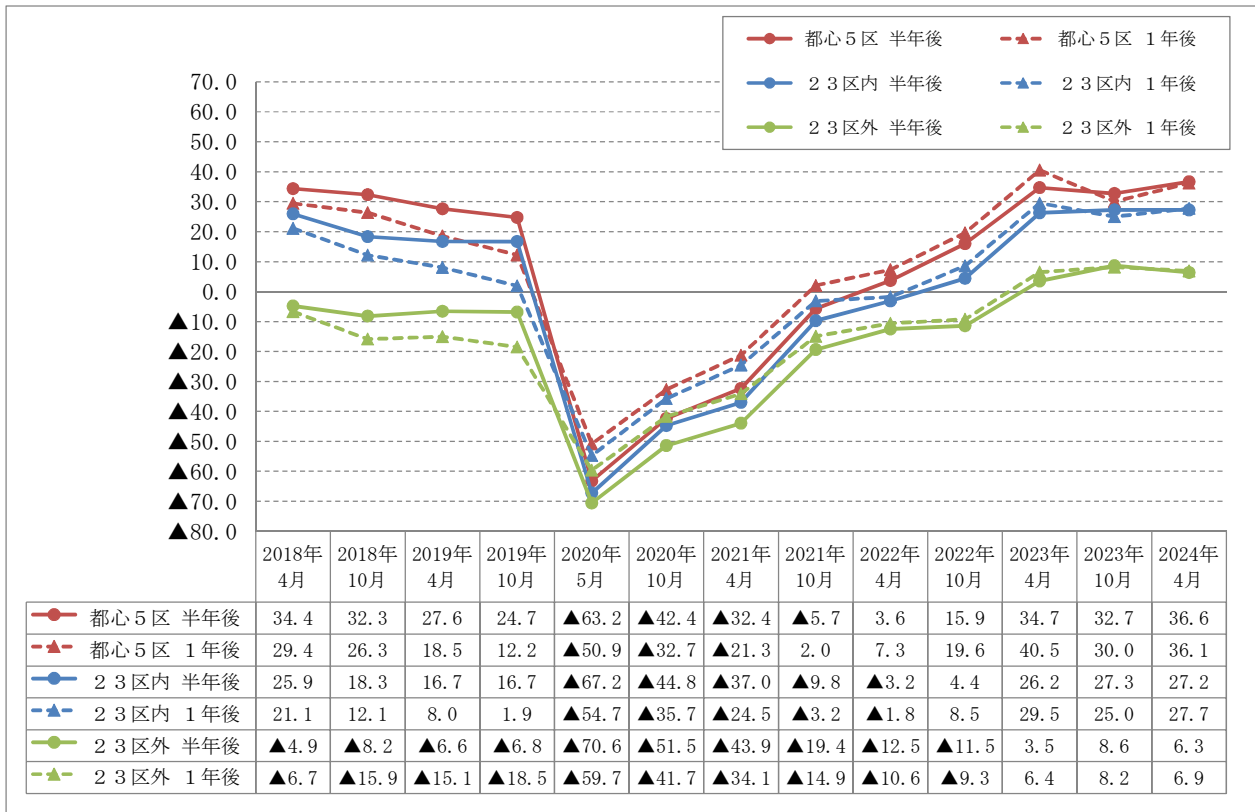

【集計結果の推移・取引件数D I】

■オフィス

■商業

【集計結果の推移・取引件数D I】

■一棟賃貸マンション

■区分所有マンション

【集計結果の推移・取引件数D I】

■戸建住宅

■物流倉庫・工場

【集計結果の推移・取引件数D I】

■ホテル

【集計結果の推移・価格D I】

■オフィス

■商業

【集計結果の推移・価格D I】

■一棟賃貸マンション

■区分所有マンション

【集計結果の推移・価格D I】

■戸建住宅

■物流倉庫・工場

【集計結果の推移・価格D I】

■ホテル

【集計結果の推移・賃料D I】

■オフィス