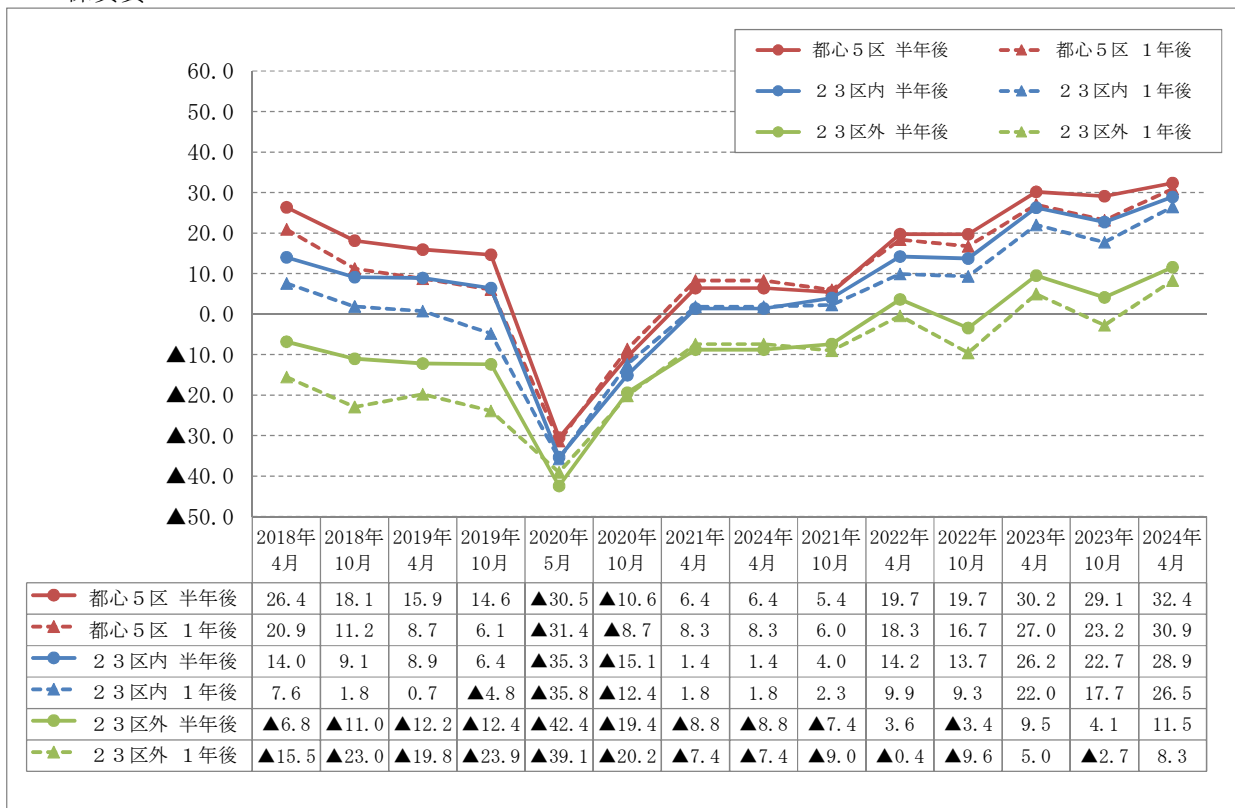

【集計結果の推移・取引件数D I】

■オフィス

■商業

【集計結果の推移・取引件数D I】

■一棟賃貸マンション

■区分所有マンション

【集計結果の推移・取引件数D I】

■戸建住宅

■物流倉庫・工場

【集計結果の推移・取引件数D I】

■ホテル

【集計結果の推移・価格D I】

■オフィス

■商業

【集計結果の推移・価格D I】

■一棟賃貸マンション

■区分所有マンション

【集計結果の推移・価格D I】

■戸建住宅

■物流倉庫・工場

【集計結果の推移・価格D I】

■ホテル

【集計結果の推移・賃料D I】

■オフィス