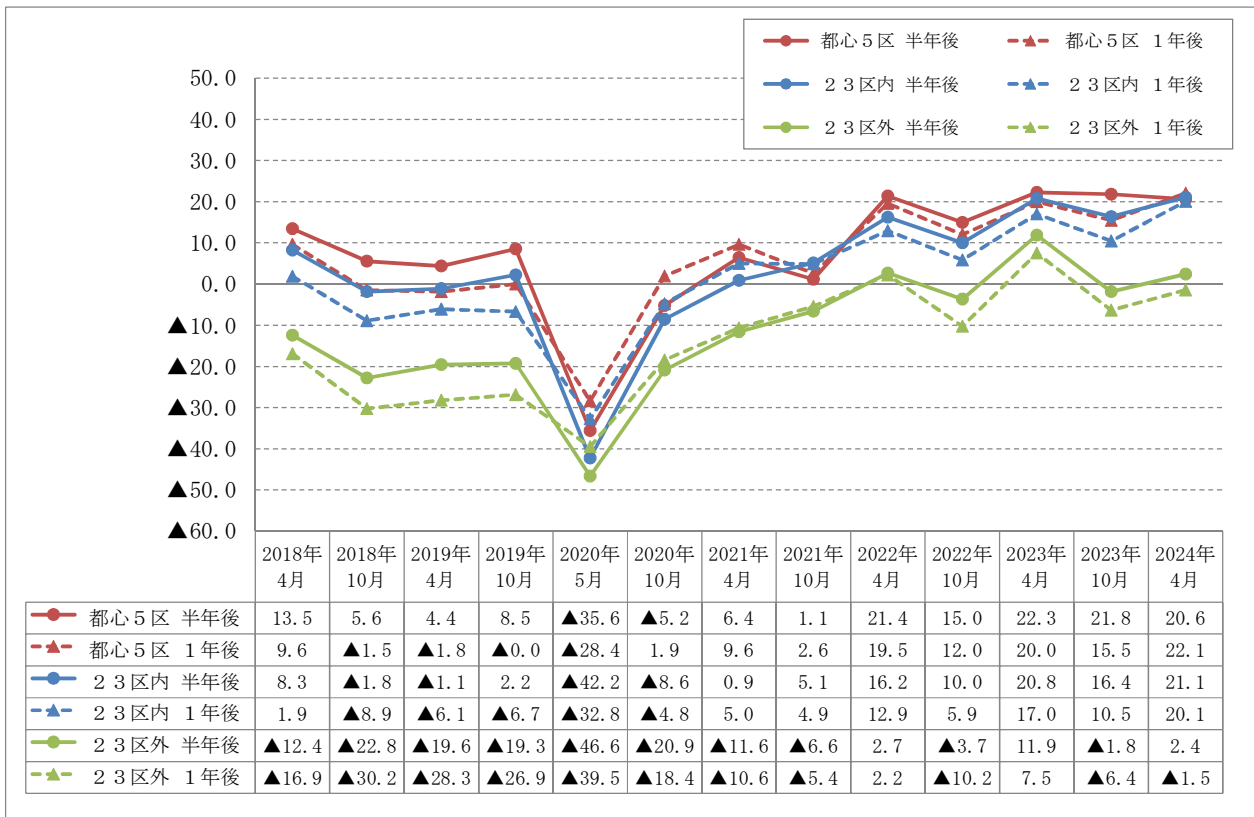

【集計結果の推移・取引件数D I】

■オフィス

■商業

【集計結果の推移・取引件数D I】

■一棟賃貸マンション

■区分所有マンション

【集計結果の推移・取引件数D I】

■戸建住宅

■物流倉庫・工場

【集計結果の推移・取引件数D I】

■ホテル

【集計結果の推移・価格D I】

■オフィス

■商業

【集計結果の推移・価格D I】

■一棟賃貸マンション

■区分所有マンション

【集計結果の推移・価格D I】

■戸建住宅

■物流倉庫・工場

【集計結果の推移・価格D I】

■ホテル

【集計結果の推移・賃料D I】

■オフィス