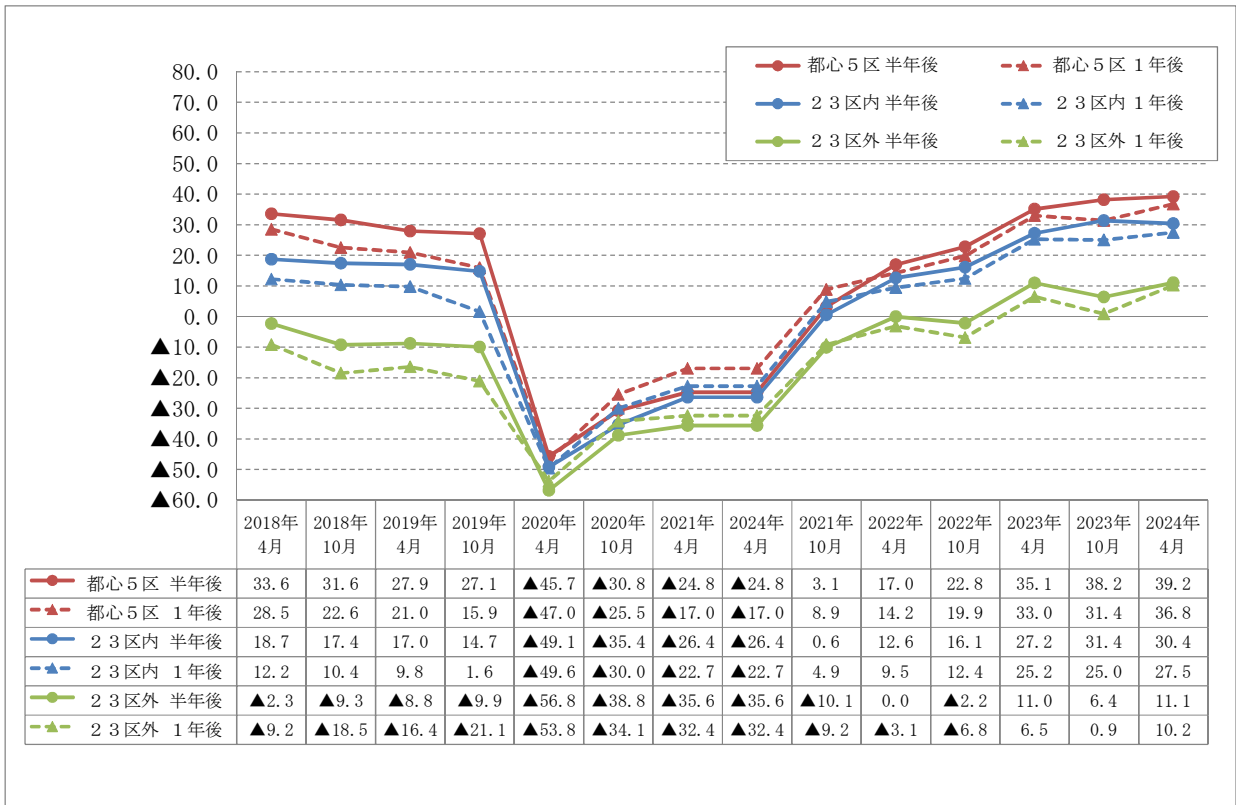

【集計結果の推移・取引件数D I】

■オフィス

■商業

【集計結果の推移・取引件数D I】

■一棟賃貸マンション

■区分所有マンション

【集計結果の推移・取引件数D I】

■戸建住宅

■物流倉庫・工場

【集計結果の推移・取引件数D I】

■ホテル

【集計結果の推移・価格D I】

■オフィス

■商業

【集計結果の推移・価格D I】

■一棟賃貸マンション

■区分所有マンション

【集計結果の推移・価格D I】

■戸建住宅

■物流倉庫・工場

【集計結果の推移・価格D I】

■ホテル

【集計結果の推移・賃料D I】

■オフィス