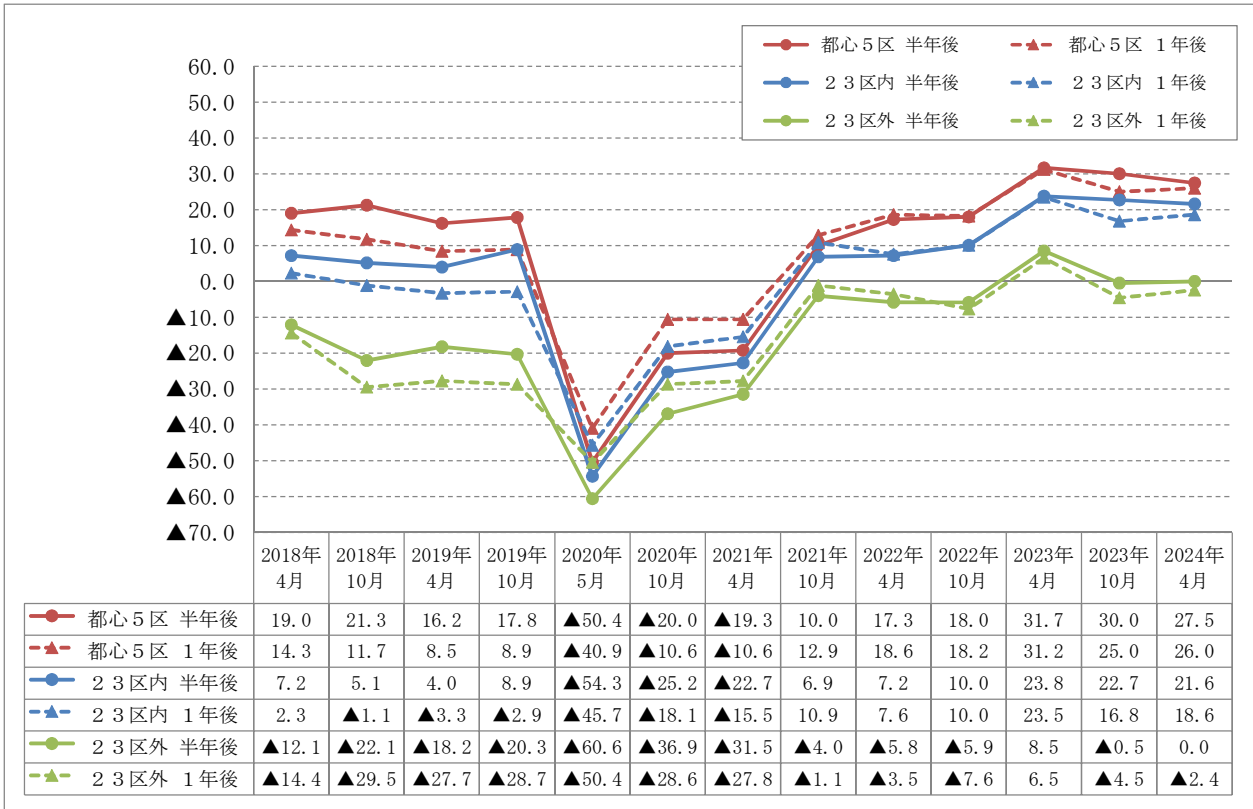

【集計結果の推移・取引件数D I】

■オフィス

■商業

【集計結果の推移・取引件数D I】

■一棟賃貸マンション

■区分所有マンション

【集計結果の推移・取引件数D I】

■戸建住宅

■物流倉庫・工場

【集計結果の推移・取引件数D I】

■ホテル

【集計結果の推移・価格D I】

■オフィス

■商業

【集計結果の推移・価格D I】

■一棟賃貸マンション

■区分所有マンション

【集計結果の推移・価格D I】

■戸建住宅

■物流倉庫・工場

【集計結果の推移・価格D I】

■ホテル

【集計結果の推移・賃料D I】

■オフィス