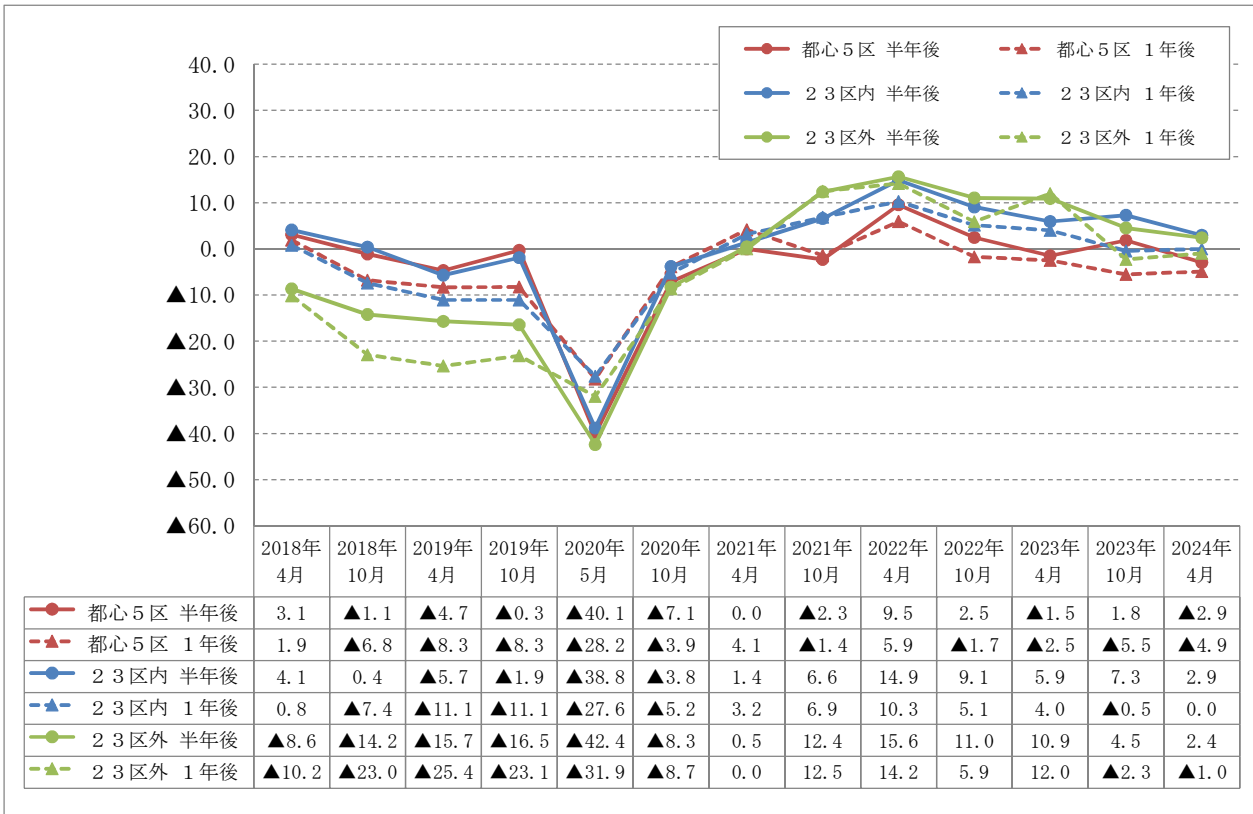

【集計結果の推移・取引件数D I】

■オフィス

■商業

【集計結果の推移・取引件数D I】

■一棟賃貸マンション

■区分所有マンション

【集計結果の推移・取引件数D I】

■戸建住宅

■物流倉庫・工場

【集計結果の推移・取引件数D I】

■ホテル

【集計結果の推移・価格D I】

■オフィス

■商業

【集計結果の推移・価格D I】

■一棟賃貸マンション

■区分所有マンション

【集計結果の推移・価格D I】

■戸建住宅

■物流倉庫・工場

【集計結果の推移・価格D I】

■ホテル

【集計結果の推移・賃料D I】

■オフィス