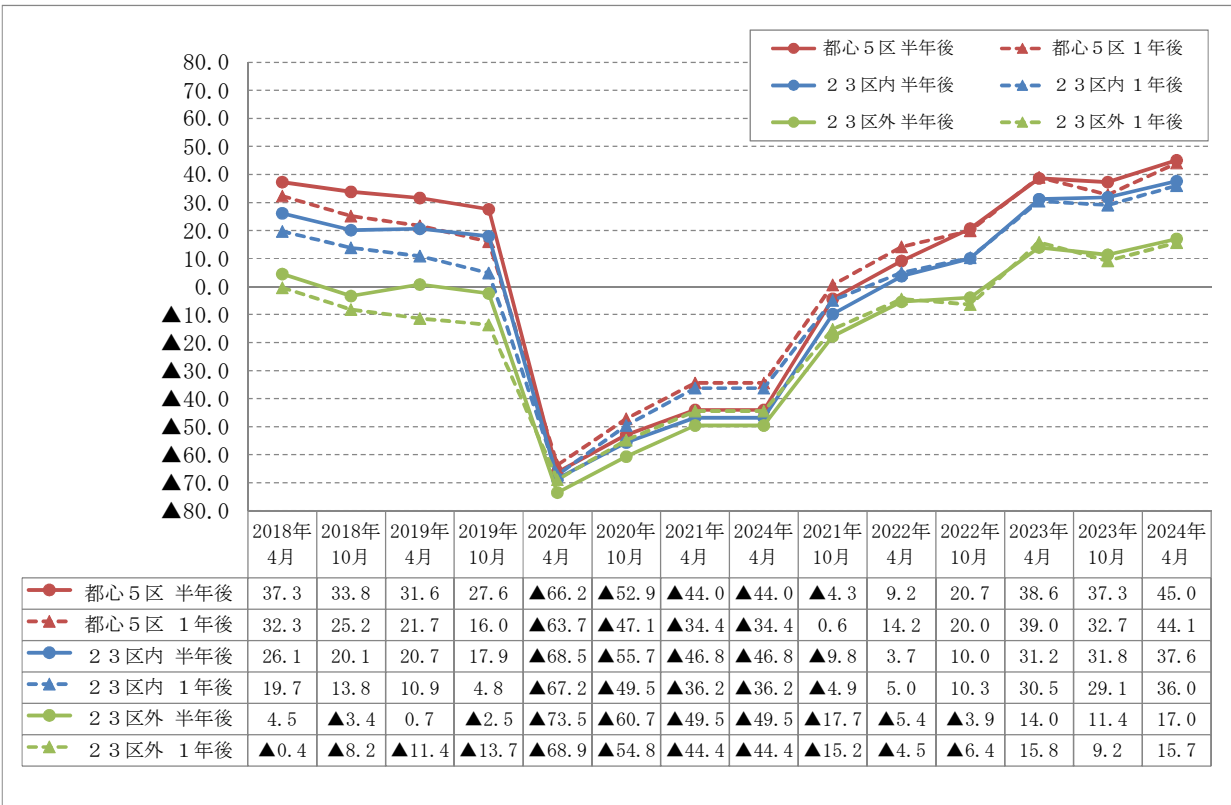

■物流倉庫・工場

【集計結果の推移・取引件数D I】

■ホテル

【集計結果の推移・価格D I】

■オフィス

■商業

【集計結果の推移・価格D I】

■一棟賃貸マンション

■区分所有マンション

【集計結果の推移・価格D I】

■戸建住宅

■物流倉庫・工場

【集計結果の推移・価格D I】

■ホテル

【集計結果の推移・賃料D I】

■オフィス

■商業

【集計結果の推移・賃料D I】

■一棟賃貸マンション

■区分所有マンション

【集計結果の推移・賃料D I】

■戸建住宅

■物流倉庫・工場

【集計結果の推移・賃料D I】