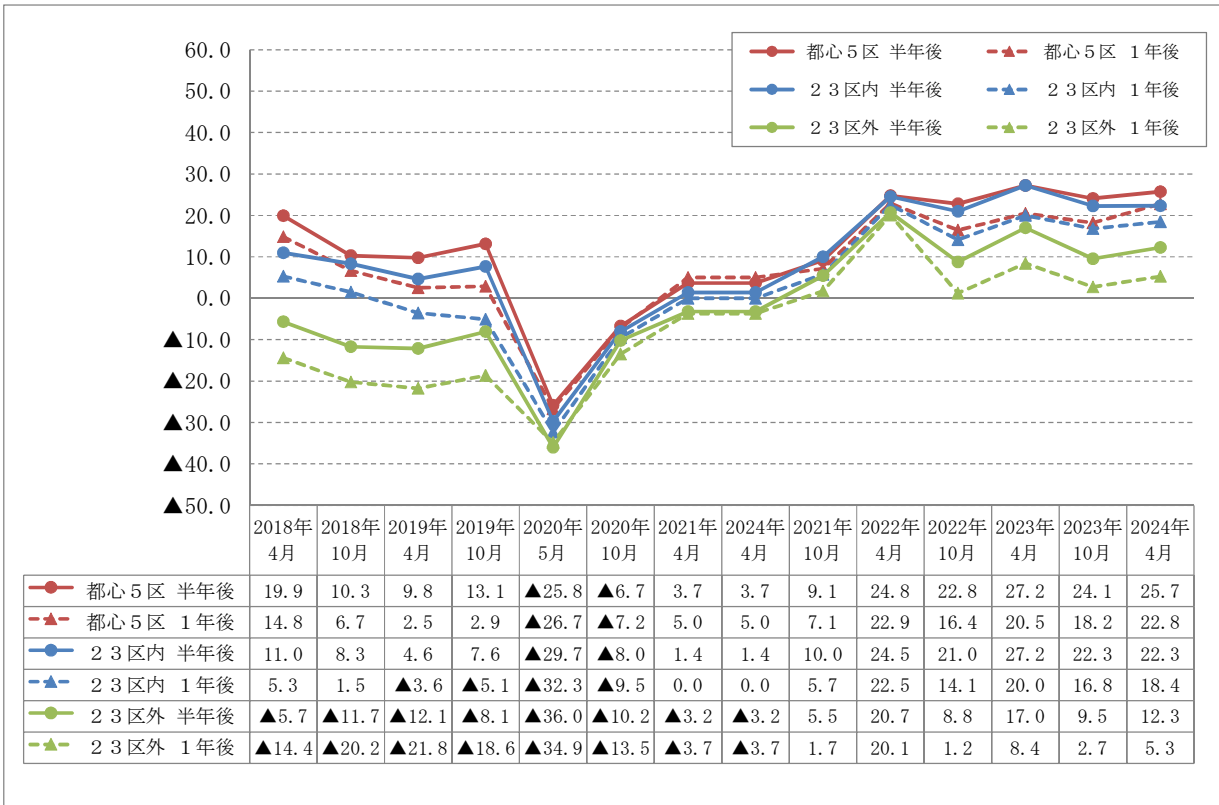

【集計結果の推移・取引件数D I】

■オフィス

■商業

【集計結果の推移・取引件数D I】

■一棟賃貸マンション

■区分所有マンション

【集計結果の推移・取引件数D I】

■戸建住宅

■物流倉庫・工場

【集計結果の推移・取引件数D I】

■ホテル

【集計結果の推移・価格D I】

■オフィス

■商業

【集計結果の推移・価格D I】

■一棟賃貸マンション

■区分所有マンション

【集計結果の推移・価格D I】

■戸建住宅

■物流倉庫・工場

【集計結果の推移・価格D I】

■ホテル

【集計結果の推移・賃料D I】

■オフィス