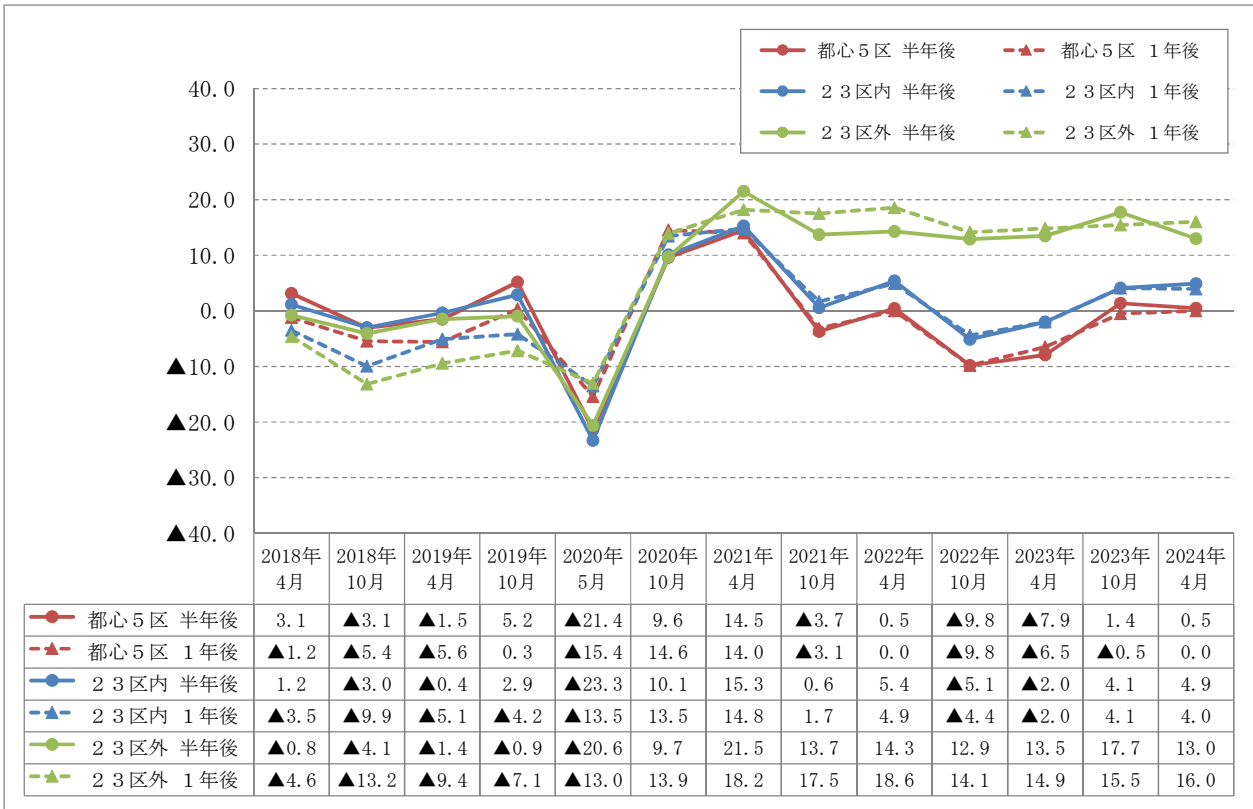

【集計結果の推移・取引件数D I】

■オフィス

■商業

【集計結果の推移・取引件数D I】

■一棟賃貸マンション

■区分所有マンション

【集計結果の推移・取引件数D I】

■戸建住宅

■物流倉庫・工場

【集計結果の推移・取引件数D I】

■ホテル

【集計結果の推移・価格D I】

■オフィス

■商業

【集計結果の推移・価格D I】

■一棟賃貸マンション

■区分所有マンション

【集計結果の推移・価格D I】

■戸建住宅

■物流倉庫・工場

【集計結果の推移・価格D I】

■ホテル

【集計結果の推移・賃料D I】

■オフィス