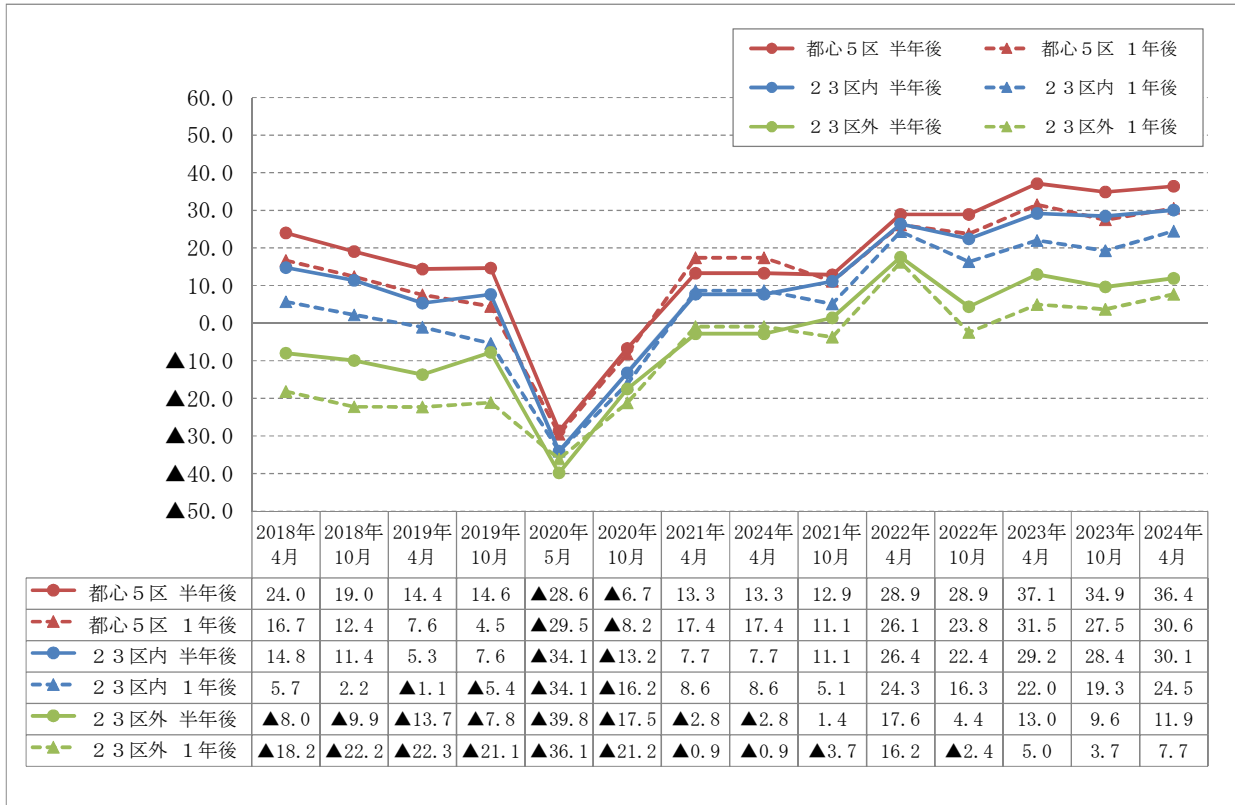

【集計結果の推移・取引件数D I】

■オフィス

■商業

【集計結果の推移・取引件数D I】

■一棟賃貸マンション

■区分所有マンション

【集計結果の推移・取引件数D I】

■戸建住宅

■物流倉庫・工場

【集計結果の推移・取引件数D I】

■ホテル

【集計結果の推移・価格D I】

■オフィス

■商業

【集計結果の推移・価格D I】

■一棟賃貸マンション

■区分所有マンション

【集計結果の推移・価格D I】

■戸建住宅

■物流倉庫・工場

【集計結果の推移・価格D I】

■ホテル

【集計結果の推移・賃料D I】

■オフィス