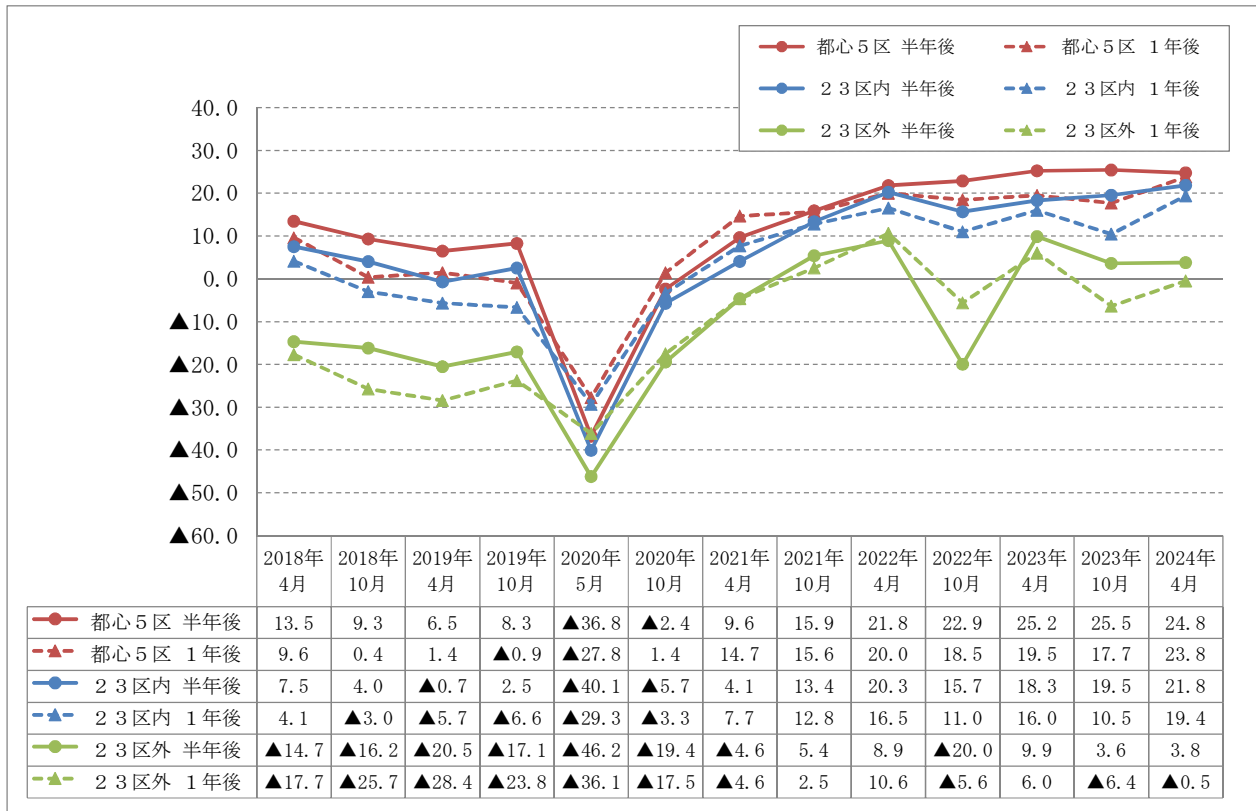

【集計結果の推移・取引件数D I】

■オフィス

■商業

【集計結果の推移・取引件数D I】

■一棟賃貸マンション

■区分所有マンション

【集計結果の推移・取引件数D I】

■戸建住宅

■物流倉庫・工場

【集計結果の推移・取引件数D I】

■ホテル

【集計結果の推移・価格D I】

■オフィス

■商業

【集計結果の推移・価格D I】

■一棟賃貸マンション

■区分所有マンション

【集計結果の推移・価格D I】

■戸建住宅

■物流倉庫・工場

【集計結果の推移・価格D I】

■ホテル

【集計結果の推移・賃料D I】

■オフィス