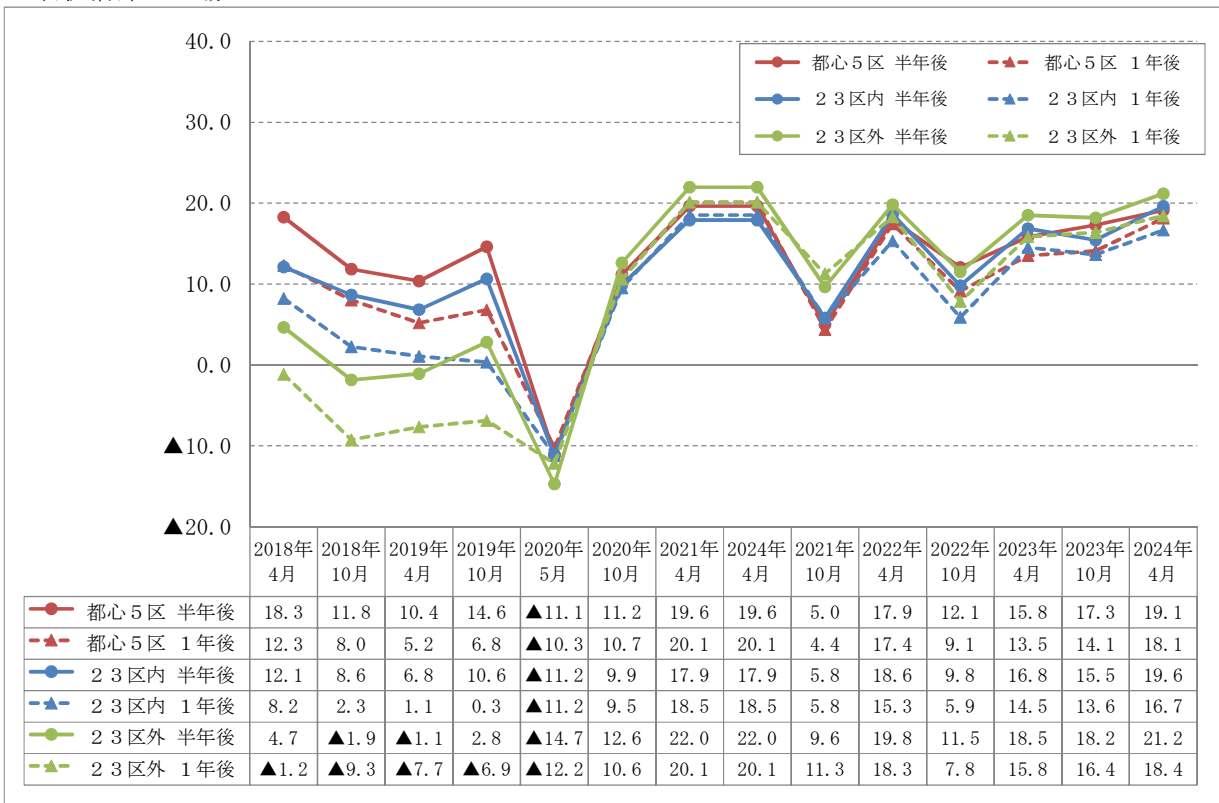

■物流倉庫・工場

【集計結果の推移・取引件数D I】

■ホテル

【集計結果の推移・価格D I】

■オフィス

■商業

【集計結果の推移・価格D I】

■一棟賃貸マンション

■区分所有マンション

【集計結果の推移・価格D I】

■戸建住宅

■物流倉庫・工場

【集計結果の推移・価格D I】

■ホテル

【集計結果の推移・賃料D I】

■オフィス