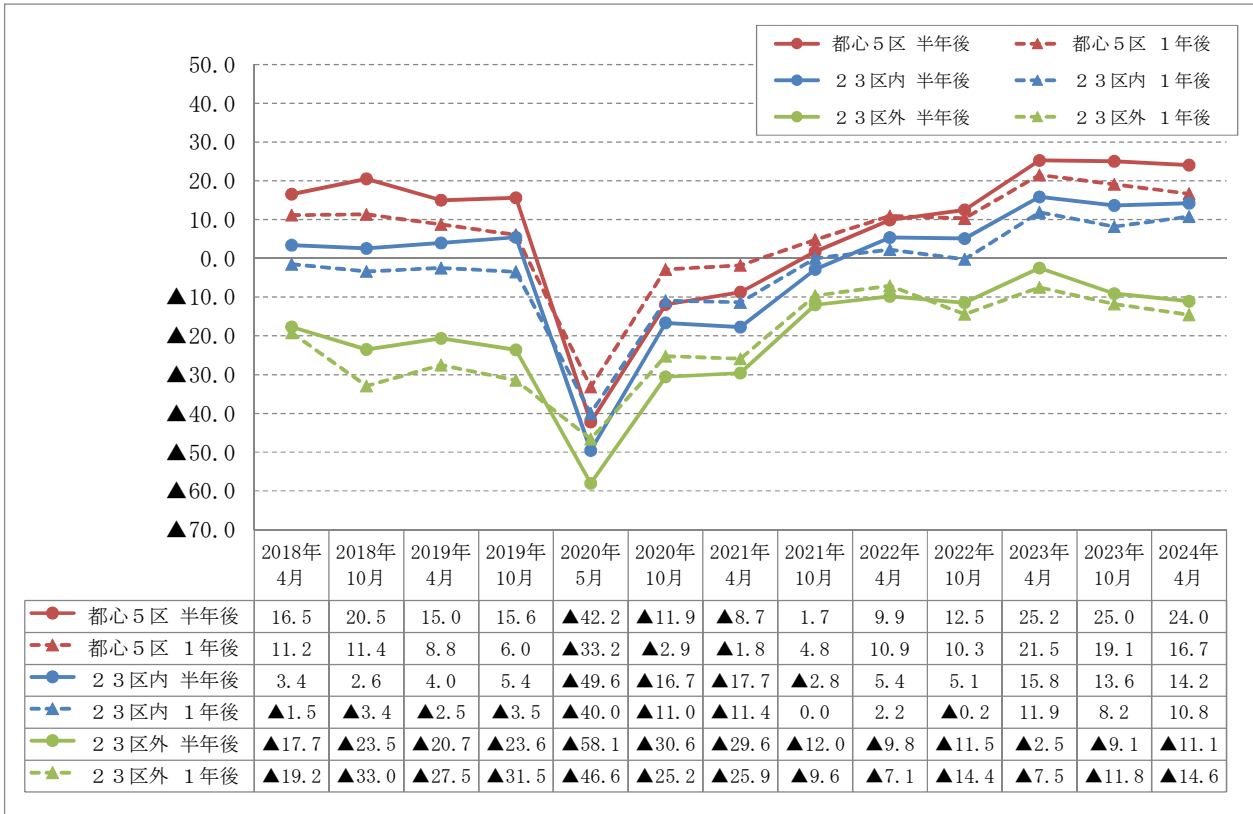

【集計結果の推移・取引件数D I】

■オフィス

■商業

【集計結果の推移・取引件数D I】

■一棟賃貸マンション

■区分所有マンション

【集計結果の推移・取引件数D I】

■戸建住宅

■物流倉庫・工場

【集計結果の推移・取引件数D I】

■ホテル

【集計結果の推移・価格D I】

■オフィス

■商業

【集計結果の推移・価格D I】

■一棟賃貸マンション

■区分所有マンション

【集計結果の推移・価格D I】

■戸建住宅

■物流倉庫・工場

【集計結果の推移・価格D I】

■ホテル

【集計結果の推移・賃料D I】

■オフィス